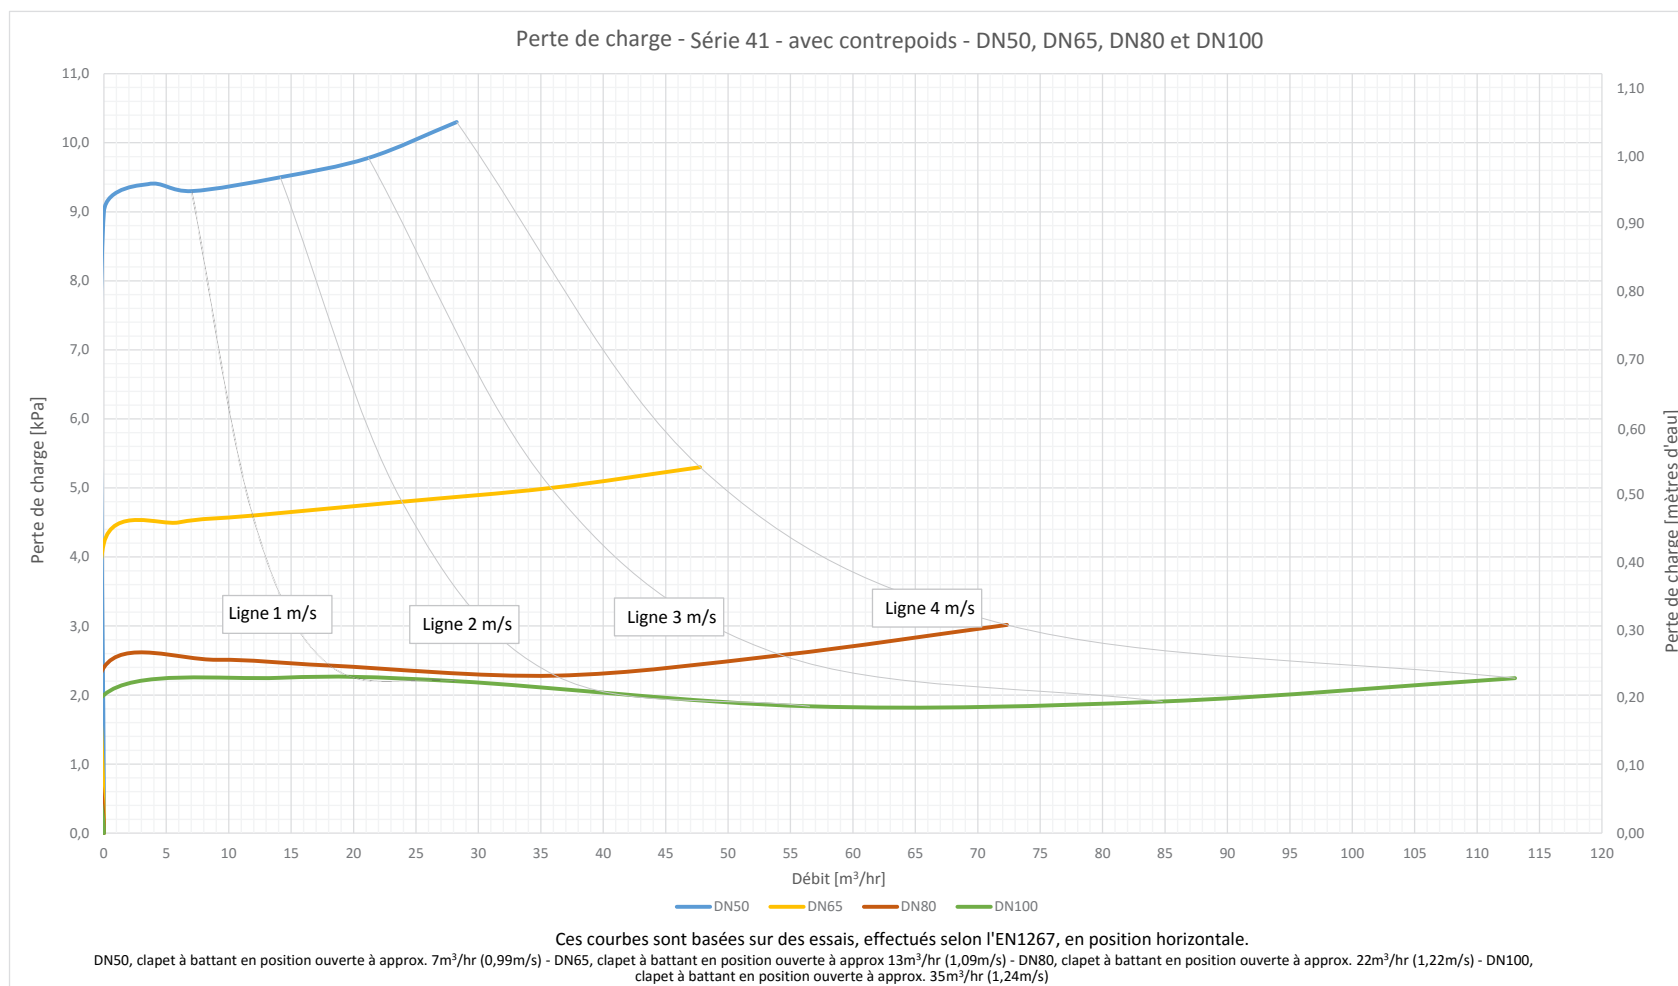

CLAPET A BATTANT AVK A LEVIER ET CONTREPOIDS PERTE DE CHARGE, DN50, DN65, DN80 ET DN100

CLAPET A BATTANT AVK A LEVIER ET CONTREPOIDS PERTE DE CHARGE, DN125, DN150 ET DN200

CLAPET A BATTANT AVK A LEVIER ET CONTREPOIDS PERTE DE CHARGE, DN250 ET DN300