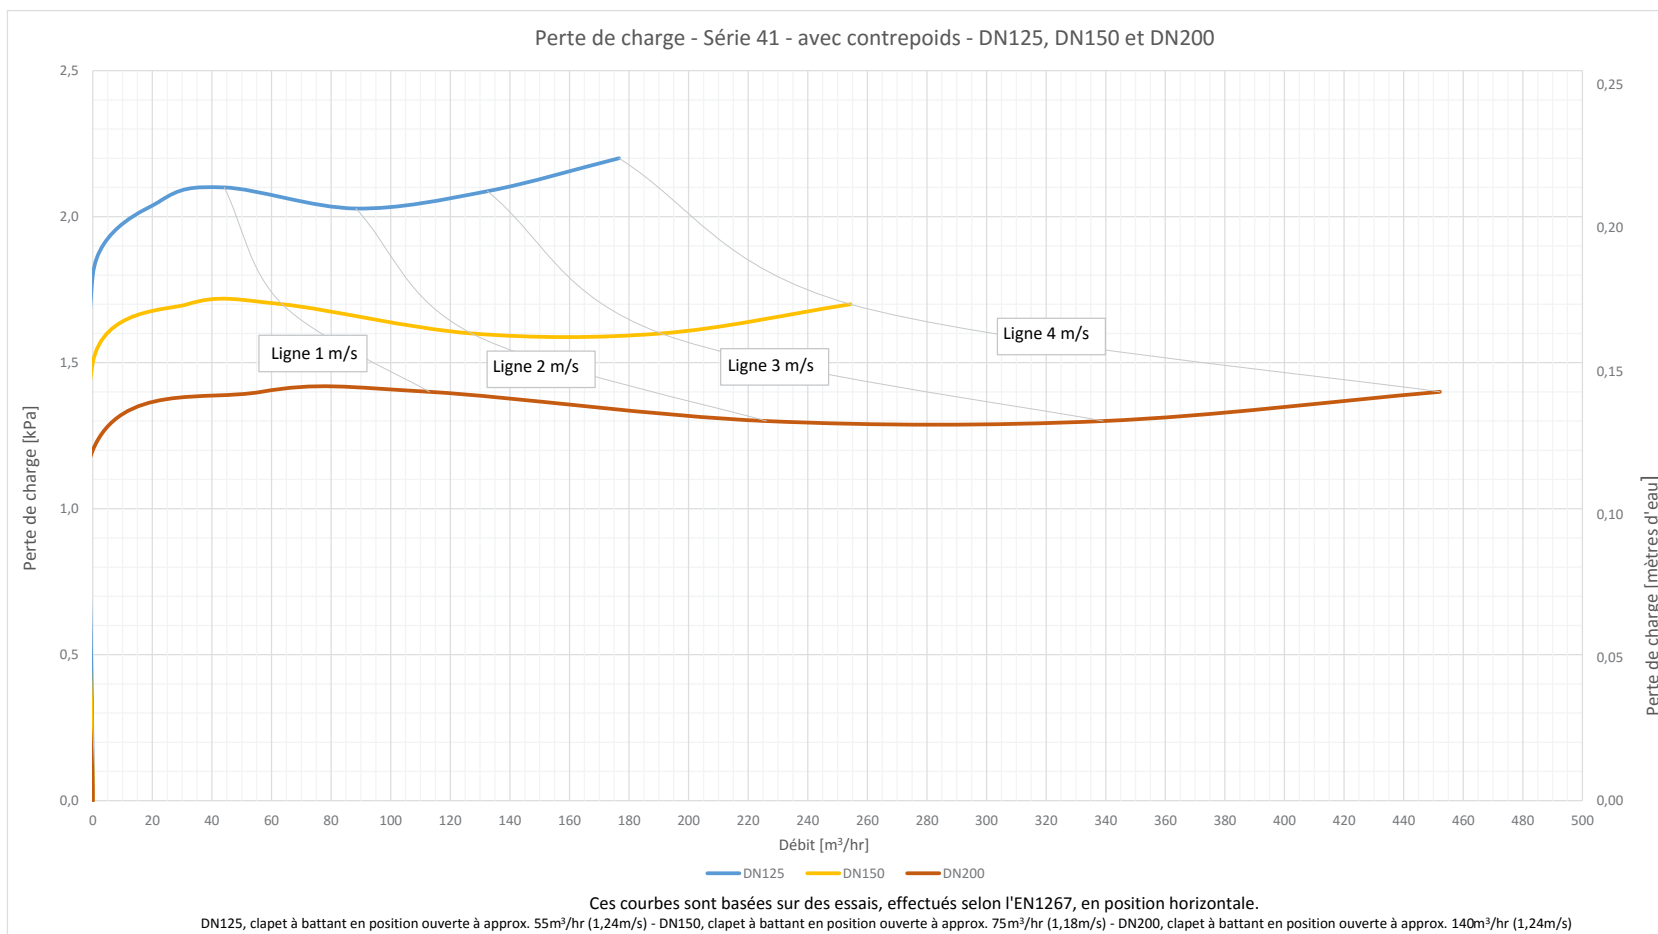

CLAPET A BATTANT AVK A LEVIER ET CONTREPOIDS PERTE DE CHARGE, DN50, DN65, DN80 ET DN100

CLAPET A BATTANT AVK A LEVIER ET CONTREPOIDS PERTE DE CHARGE, DN125, DN150 ET DN200

CLAPET A BATTANT AVK A LEVIER ET CONTREPOIDS PERTE DE CHARGE, DN250 ET DN300